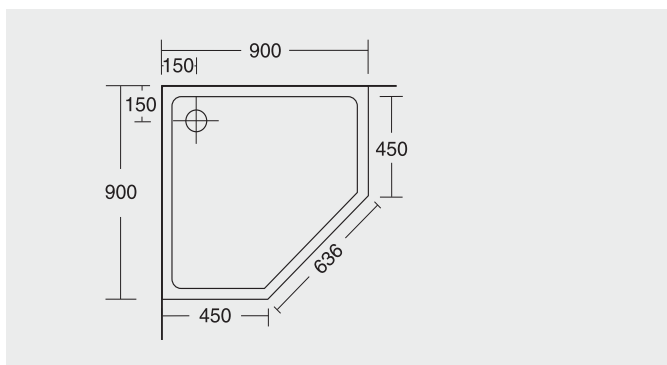

CASCADA C-90A

900 x 900 mm
Höhen:
Bodenbündig
Extraflach (50 mm)
Standard (130 mm)