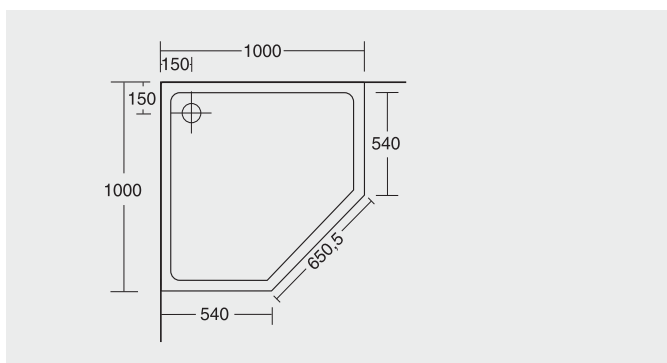

CASCADA C-100A

1000 x 1000 mm
Höhen:
Bodenbündig
Extraflach (50 mm)
Standard (130 mm)