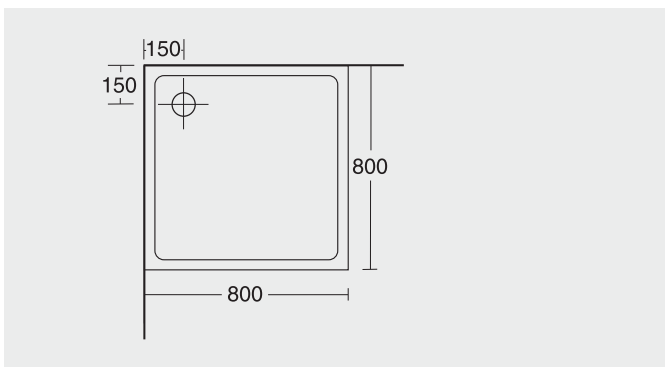

## **CASCADA Duschwanne – Viertelkreisform C-80R/C-90R/C-100R**

CASCADA Duschwanne in Viertelkreisform

Seite 4

---

## CASCADA Duschwanne – quadratisch C-80Q/C-90Q/C-100Q

- CASCADA Duschwanne in quadratischer Form
- Gefertigt aus allen Corian®-Dekoren
- 3 Einbauvarianten: Bodenbündig, Extraflach (Höhe 50 mm) und Standardeinbau (Höhe 130 mm). So können alle Funktionsbereiche abgedeckt werden.
- Passend für alle Ablaufgarnituren mit D=90 mm (Viega Tempoplex wird auf Wunsch mitgeliefert)
- Alle Duschwannen sind mit einem hochwertigen 2-Komponenten-Schaum unterfüttert, der die Montage erleichtert und schallhemmend wirkt!

### CASCADA C-80Q

**800 x 800 mm**  
**Höhen:**  
 Bodenbündig  
 Extraflach (50 mm)  
 Standard (130 mm)