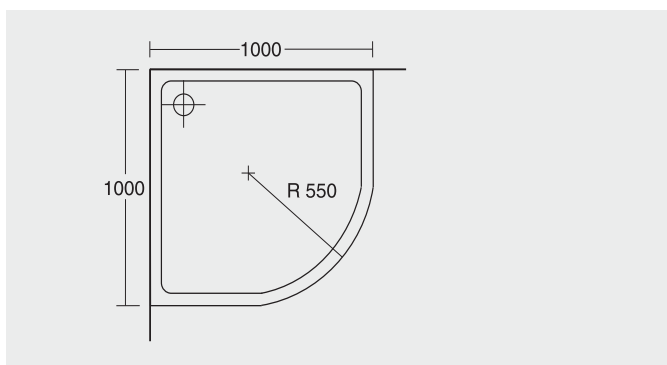

CASCADA C-100R

1000 x 1000 mm
Höhen:
Bodenbündig
Extraflach (50 mm)
Standard (130 mm)