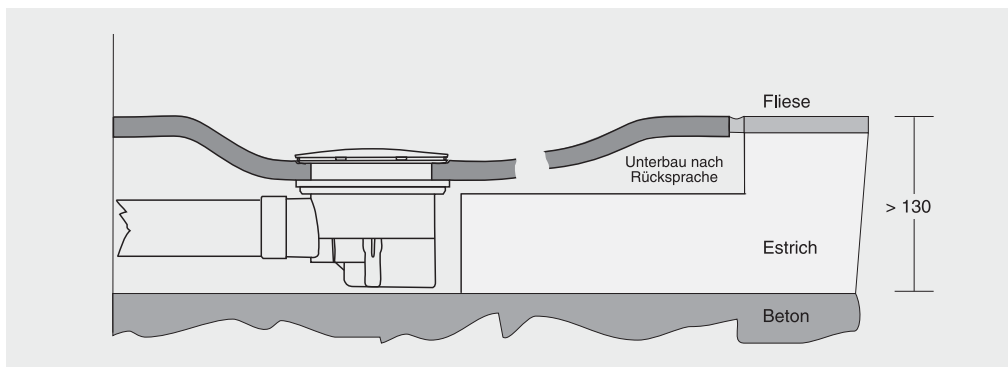

## CASCADA Standardduschkabine

- Ästhetische und pflegeleichte Standardduschwannen mit fugenlos verarbeiteten Corian®-Rückwänden
- Duschenmaße entsprechend den Standardduschwannen
- Alle Innenecken mit pflegeleichten Hohlkehlen ausgeführt
- Armaturenbohrungen frei nach Kundenwunsch
- Gefertigt aus allen Corian®-Dekoren
- Glasduschabtrennung und Armaturen nicht im Lieferumfang enthalten

➔ Sonderformen sind möglich.

Beliebige Armaturenbohrungen  
(auch vor Ort ausführbar)

Vermeidung von Silikonfugen  
durch fugenlose Verklebung

Innenecken standardmäßig  
als pflegeleichte Hohlkehle

Duschwannenhöhen:  
Bodenbündig  
Extraflach (50 mm)  
Standard (130 mm)

## Duschwannen-Einbauarten

Je nach ästhetischen Ansprüchen bzw. technischen Notwendigkeiten bieten wir die CASCADA-Standardduschwannen in 3 unterschiedlichen Einbauvarianten an:

- Bodenbündig
- Extraflach (50 mm)
- Standard (130 mm)