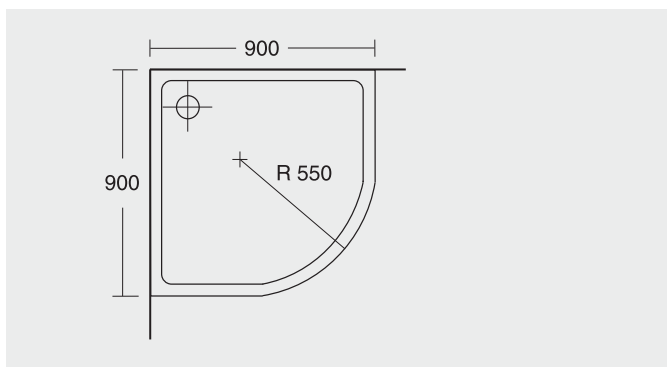

CASCADA C-90R

900 x 900 mm
Höhen:
Bodenbündig
Extraflach (50 mm)
Standard (130 mm)