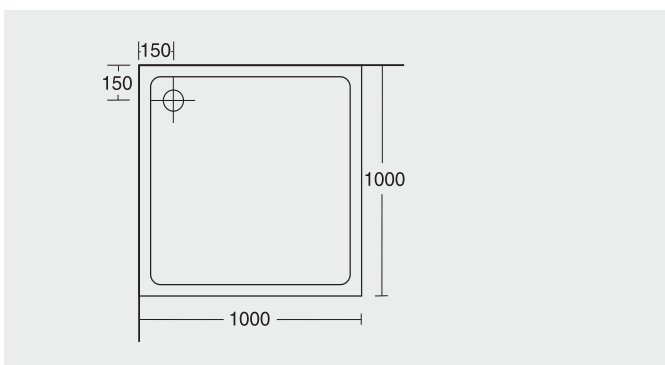

## CASCADA Duschwanne – quadratisch C-80Q/C-90Q/C-100Q

- CASCADA Duschwanne in quadratischer Form
- Gefertigt aus allen Corian®-Dekoren
- 3 Einbauvarianten: Bodenbündig, Extraflach (Höhe 50 mm) und Standardeinbau (Höhe 130 mm). So können alle Funktionsbereiche abgedeckt werden.
- Passend für alle Ablaufgarnituren mit D=90 mm (Viega Tempoplex wird auf Wunsch mitgeliefert)
- Alle Duschwannen sind mit einem hochwertigen 2-Komponenten-Schaum unterfüttert, der die Montage erleichtert und schallhemmend wirkt!

### CASCADA C-80Q

**800 x 800 mm**  
**Höhen:**  
 Bodenbündig  
 Extraflach (50 mm)  
 Standard (130 mm)

### CASCADA C-90Q

**900 x 900 mm**  
**Höhen:**  
 Bodenbündig  
 Extraflach (50 mm)  
 Standard (130 mm)