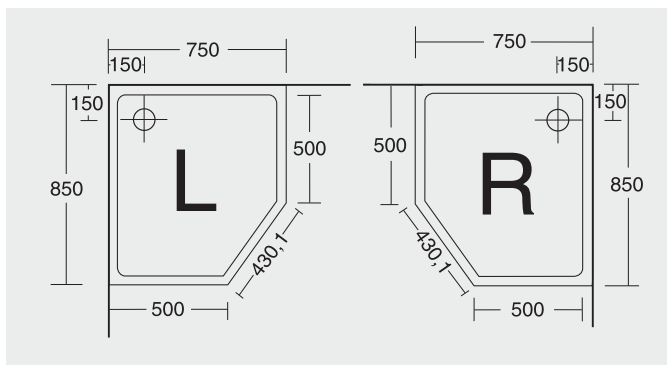

CASCADA C-85L, C85R

850 x 750 mm
Höhen:
Bodenbündig
Extraflach (50 mm)
Standard (130 mm)