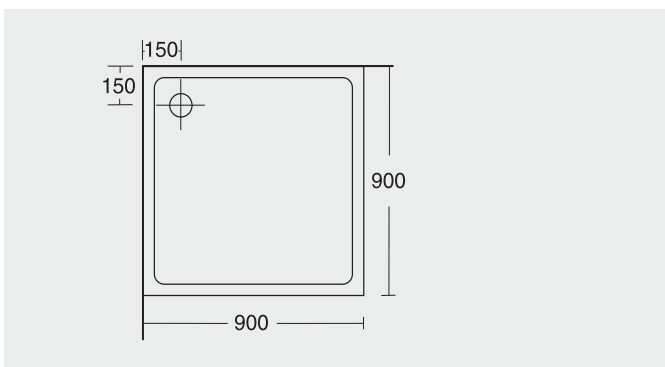

## CASCADA Duschwanne – quadratisch C-80Q/C-90Q/C-100Q

- CASCADA Duschwanne in quadratischer Form
- Gefertigt aus allen Corian®-Dekoren
- 3 Einbauvarianten: Bodenbündig, Extraflach (Höhe 50 mm) und Standardeinbau (Höhe 130 mm). So können alle Funktionsbereiche abgedeckt werden.
- Passend für alle Ablaufgarnituren mit D=90 mm (Viega Tempoplex wird auf Wunsch mitgeliefert)
- Alle Duschwannen sind mit einem hochwertigen 2-Komponenten-Schaum unterfüttert, der die Montage erleichtert und schallhemmend wirkt!

### CASCADA C-80Q

**800 x 800 mm**  
**Höhen:**  
 Bodenbündig  
 Extraflach (50 mm)  
 Standard (130 mm)

### CASCADA C-90Q

**900 x 900 mm**  
**Höhen:**  
 Bodenbündig  
 Extraflach (50 mm)  
 Standard (130 mm)