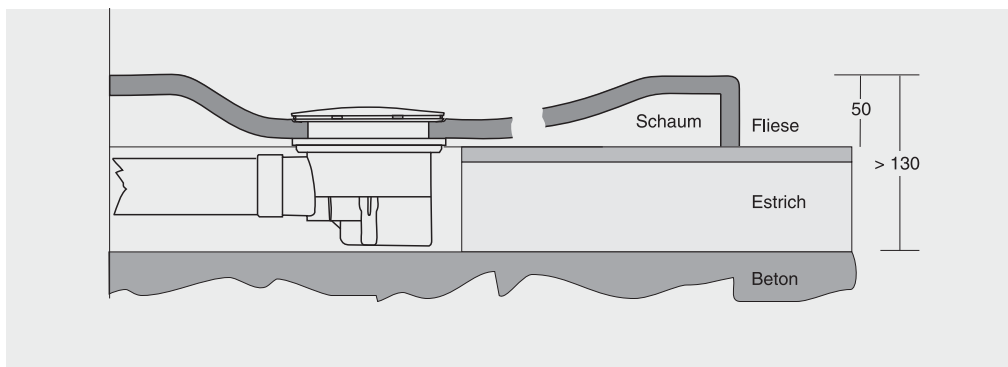

Extraflacher Einbau

Ablauf im Bodenaufbau