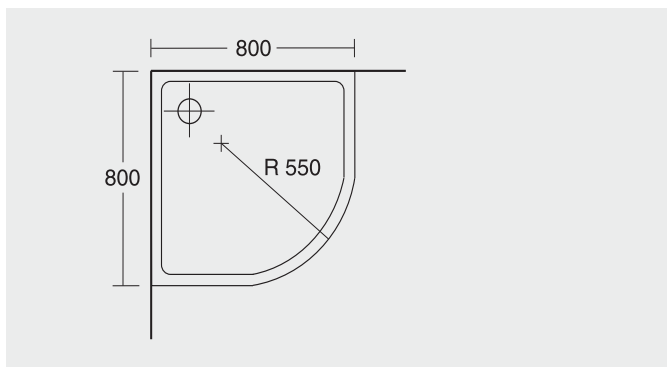

CASCADA C-80R

800 x 800 mm
Höhen:
Bodenbündig
Extraflach (50 mm)
Standard (130 mm)