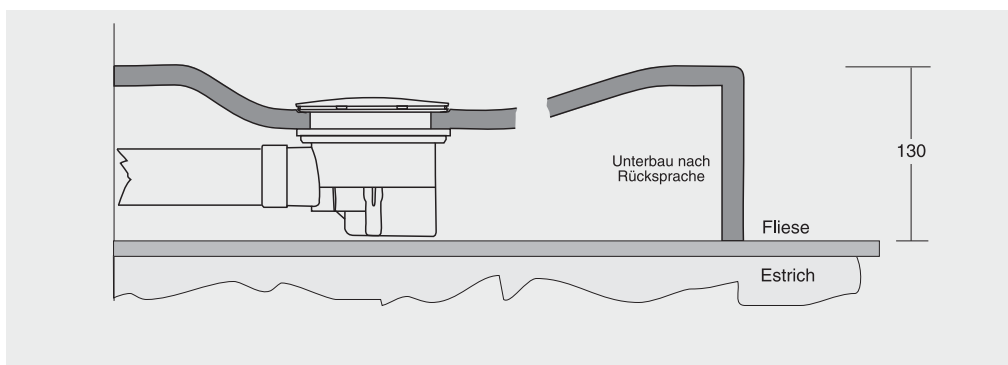

Standard Einbau

Ablauf über dem Bodenaufbau